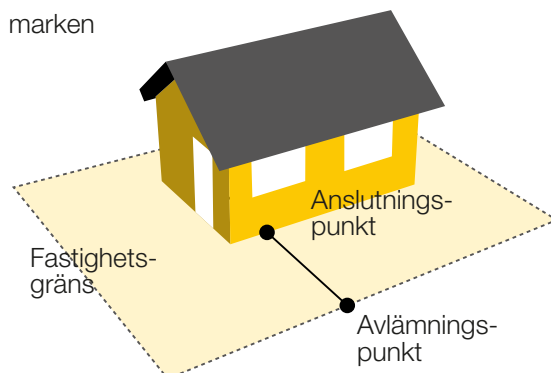

### Anslutning till Gästabudstadens fibernät

**Tack för din beställning av anslutning till Gästabudstadens fibernät. Nu är det dags att gå vidare med din anslutning. När den är klar har du fått en tjänstefördelare installerad i ditt hus. I tjänstefördelaren finns uttag för Internet, TV och telefoni.**

- 1** Bestäm var i huset du önskar att vi placerar tjänstefördelaren, max 5 meter från anslutningspunkten. Vanliga placeringar är hemmakontor, vardagsrum, TV-rum eller hall. Om du har andra önskemål om placering kontakta oss för en dialog.
- 2** Tjänstefördelaren skall placeras i ett torrt utrymme, max 1m från ett ledigt vägg-uttag. Utvändigt mått på tjänstefördelaren är 228\*148\*33 mm.
- 3** Grävning och förläggning av optorör på tomten görs av dig. Finns som tilläggstjänst, kontakta oss för pris. Dra optoröret från avlämningspunkt till anslutningspunkt. Optorör och märkband hämtar du hos Gästabudstaden.
- 4** Optoröret ska läggas så rakt som möjligt och vi rekommenderar ett djup på 30 cm. Radien på böjar får inte understiga 30 cm. Tänk på att optoröret ligger fritt från vassa och stora stenar som kan skada. När du fyller igen schaktet så placerar du det gröna märkbandet ca: 15cm ovanför optoröret.
- 5** Meddela Gästabudstaden när optoröret har lagts i marken och schaktet återfyllts. Ring eller skicka e-post.