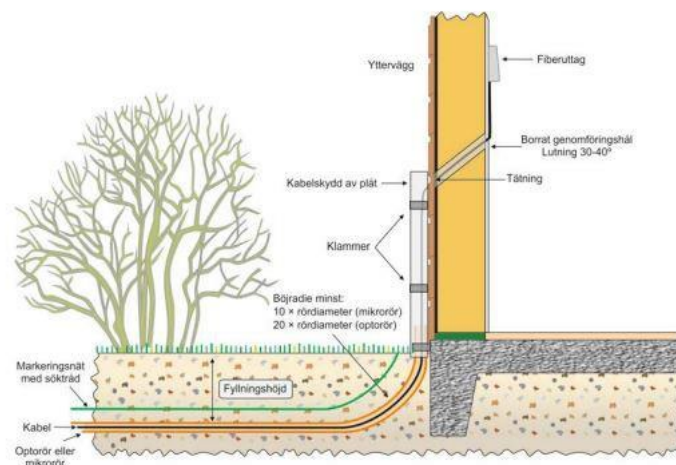

### Anslutning till Gästabudstadens fibernät

**Tack för din beställning av anslutning till Gästabudstadens fibernät. Nu är det dags att gå vidare med din anslutning. När den är klar har du fått en tjänstefördelare installerad i ditt hus. I tjänstefördelaren finns uttag för Internet, TV och telefoni.**

- 1** Bestäm var i huset du önskar att vi placerar tjänstefördelaren, max 5 meter från anslutningspunkten. Vanliga placeringar är hemmakontor, vardagsrum, TV-rum eller hall. Om du har andra önskemål om placering kontakta oss för en dialog.
- 2** Tjänstefördelaren skall placeras i ett torrt utrymme, max 1m från ett ledigt vägg-uttag. Utvändigt mått på tjänstefördelaren är 228\*148\*33 mm.
- 3** Grävning och förläggning av optorör på tomten görs av dig. Finns som tilläggstjänst, kontakta oss för pris. Dra optoröret från avlämningspunkt till anslutningspunkt. Optorör och märkband hämtar du hos Gästabudstaden.
- 4** Optoröret ska läggas så rakt som möjligt och vi rekommenderar ett djup på 30 cm. Radien på böjar får inte understiga 30 cm. Tänk på att optoröret ligger fritt från vassa och stora stenar som kan skada. När du fyller igen schaktet så placerar du det gröna märkbandet ca: 15cm ovanför optoröret.
- 5** Meddela Gästabudstaden när optoröret har lagts i marken och schaktet återfyllts. Ring eller skicka e-post.